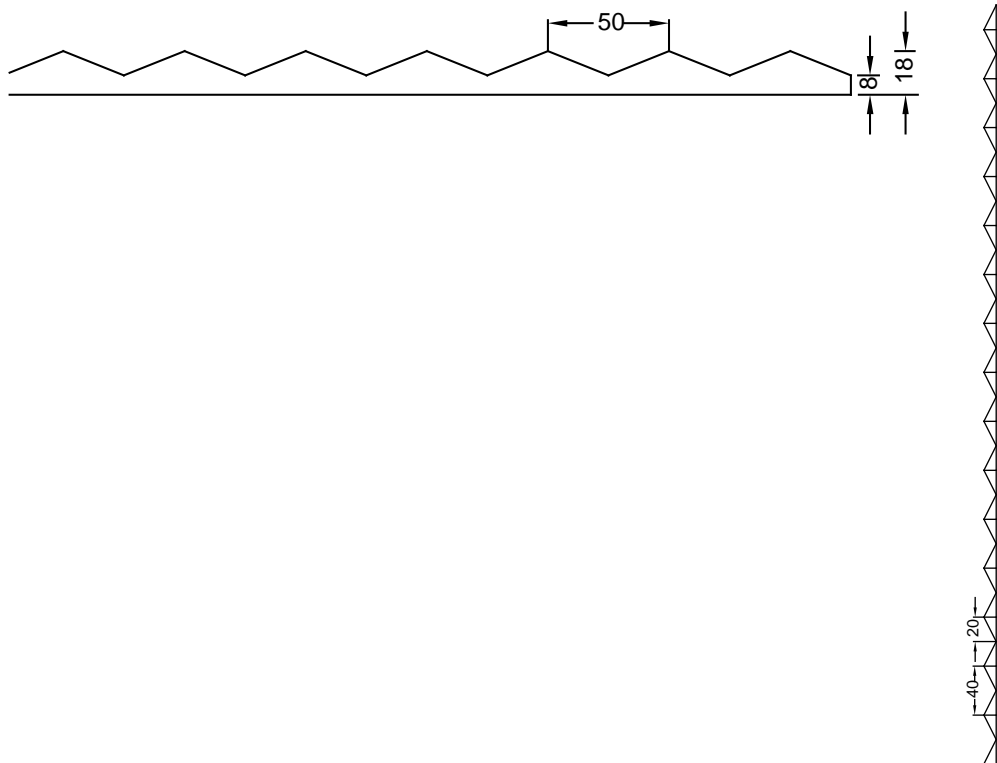

2/256 ORIGAMI

Une structure abstraite à pyramides hexagonales qui recrée la sensation des feuilles de papier origami pliées.

DIMENSIONS

Usages	Dimensions (mm)	Numéro de Référence
100	▲ 6000 × ► 1000	C2256
50	▲ 6000 × ► 1000	F2256

Les matrices en version 100 emplois sont livrées dans une dimension individuelle dans les dimensions maximales indiquées.

Les largeurs spécifiées des matrices de 10 et 50 emplois sont une cote fixe et assurent la continuité de la structure dans le cas de structures linéaires. La direction longitudinale de la structure est variable et peut être commandée de 1 m par pas de 10 cm jusqu'à la dimension maximale.