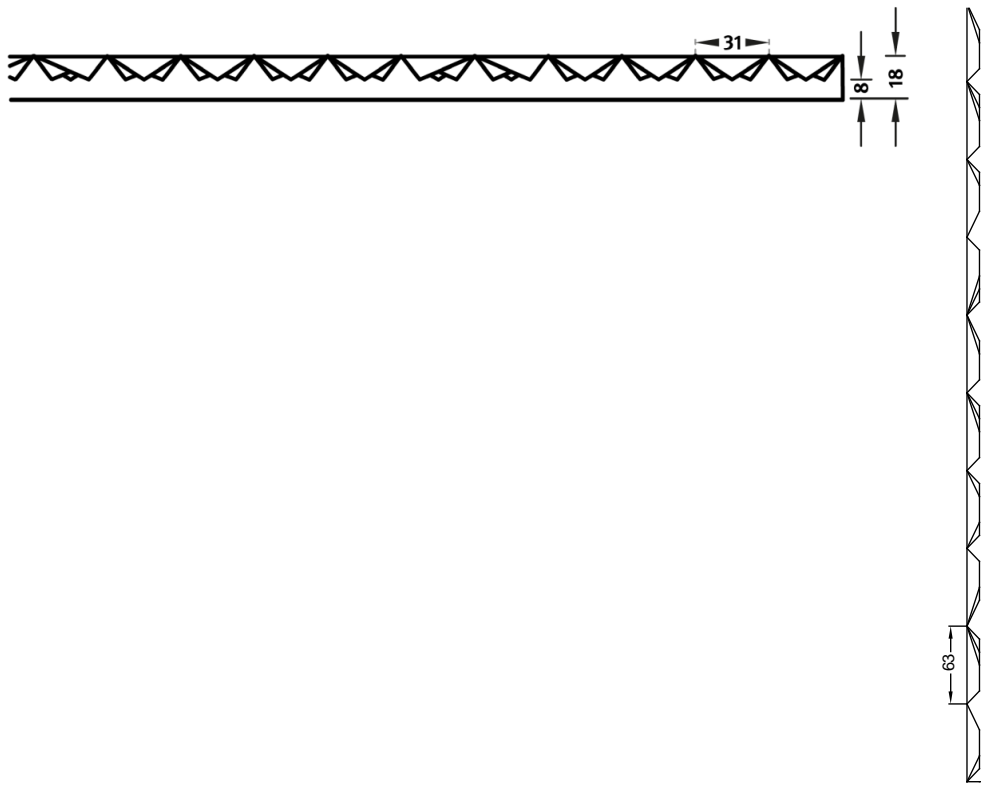

2/257 PYRAMID

Eine Fantasie Struktur mit verschieden angeordneten Pyramiden. Die unterschiedlichen Größen der Seiten sorgen für einen dynamischen Gesamteindruck.

BEMASSUNG

| Einsätze | Maße (mm) | Bestellnummer |
|----------|-----------------|---------------|
| 100 | ▲ 6000 × ► 1000 | C2257 |
| 50 | ▲ 6000 × ► 1000 | F2257 |

Matrizen in 100facher Ausführung werden in einem individuellen Maß innerhalb der maximalen angezeigten Abmessungen geliefert.

Die angegebenen Breiten der Matrizen in 10facher und 50facher Ausführung sind ein Fixmaß und gewähren bei linearen Strukturen den Fortlauf der Struktur. Die Struktur längsrichtung ist variabel und kann ab 1 m in 10 cm Schritten bis zum Maximalmaß bestellt werden.