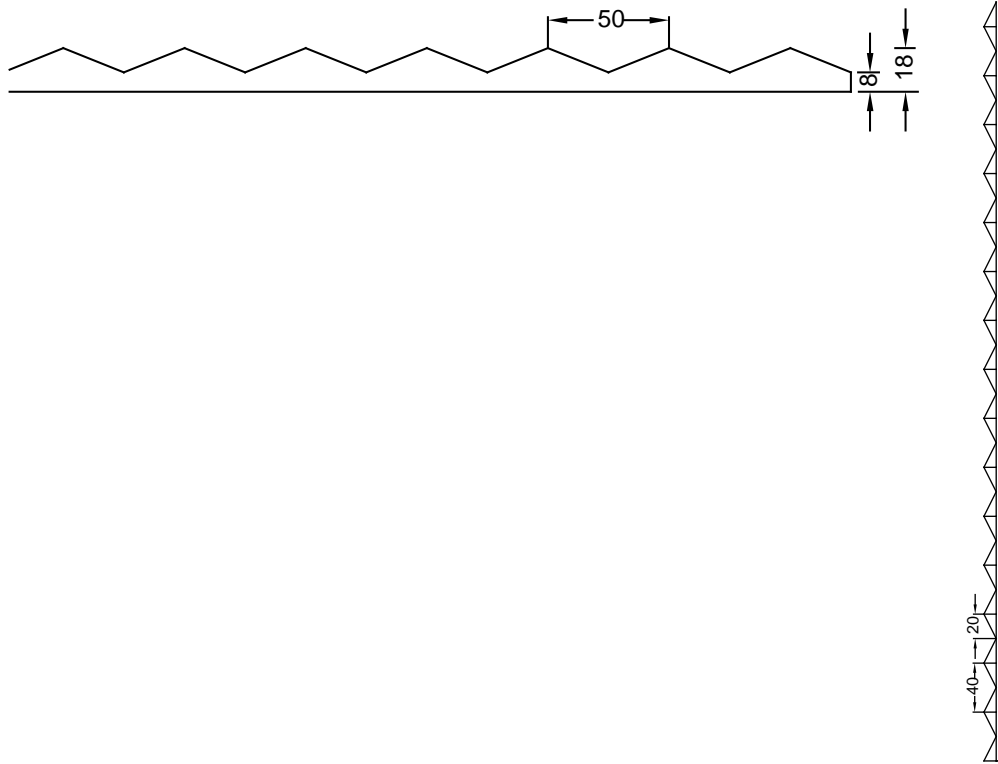

2/256 ORIGAMI

Eine abstrakte Struktur mit hexagonalen Pyramiden, welche der Oberfläche ein Gefühl von gefalteten Origami Blättern verleiht.

BEMASSUNG

Einsätze	Maße (mm)	Bestellnummer
100	▲ 6000 × ► 1000	C2256
50	▲ 6000 × ► 1000	F2256

Matrizen in 100facher Ausführung werden in einem individuellen Maß innerhalb der maximalen angezeigten Abmessungen geliefert.

Die angegebenen Breiten der Matrizen in 10facher und 50facher Ausführung sind ein Fixmaß und gewähren bei linearen Strukturen den Fortlauf der Struktur. Die Strukturlängsrichtung ist variabel und kann ab 1 m in 10 cm Schritten bis zum Maximalmaß bestellt werden.