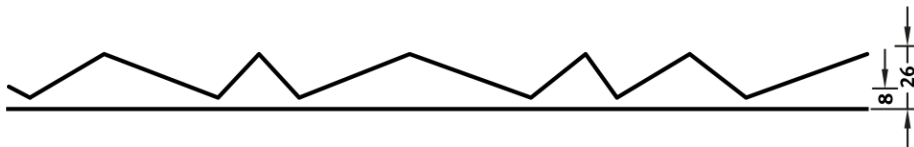

2/254 HAZE

Die Fantasiestruktur zeigt unterschiedlich große, nebeneinander angeordnete Polygone, welche der Textur eine dominante Schroffheit verleihen. Klare Ecken und Kanten erzeugen eine heterogene Oberfläche die die Fassade in Erscheinung treten lassen.

BEMASSUNG

Einsätze	Maße (mm)	Bestellnummer
100	▲ 6000 × ► 3000	C2254

Matrizen in 100facher Ausführung werden in einem individuellen Maß innerhalb der maximalen angezeigten Abmessungen geliefert.

Die angegebenen Breiten der Matrizen in 10facher und 50facher Ausführung sind ein Fixmaß und gewähren bei linearen Strukturen den Fortlauf der Struktur. Die Strukturlängsrichtung ist variabel und kann ab 1 m in 10 cm Schritten bis zum Maximalmaß bestellt werden.